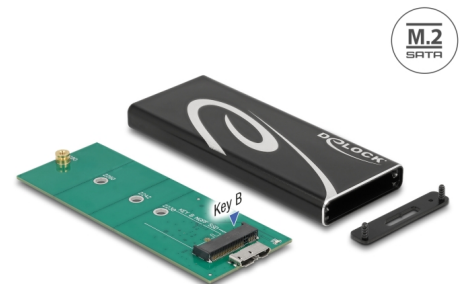

# Delock Externes Gehäuse SuperSpeed USB für M.2 SATA SSD Key B

## Beschreibung

Dieses Aluminium-Gehäuse von Delock ermöglicht den Einbau einer **M.2 SSD im 2280, 2260, 2242 und 2230 Format**, die via USB an einen PC oder ein Notebook angeschlossen werden kann.

**Artikel-Nr. 42007**

## Technische Daten

- Anschlüsse:
  - extern: 1 x SuperSpeed USB 10 Gbps (USB 3.2 Gen 2) Typ Micro-B Buchse
  - intern: 1 x 67 Pin M.2 Key B Slot
- Chipsatz: Asmedia ASM235CM
- Unterstützt M.2 Module im Format 2280, 2260, 2242 und 2230 mit Key B oder Key B+M auf SATA Basis
- Maximale Höhe der Komponenten auf dem Modul: 1,35 mm, Verwendung von zweiseitig bestückten Modulen möglich
- Datentransferrate bis zu 6 Gbps
- LED Anzeige für Power und Zugriff
- Maße (LxBxH): ca. 98 x 39 x 9 mm
- Hot Plug, Plug & Play

## Physikalische Eigenschaften

Gehäusematerial:	Aluminium
Kabellänge:	20 cm
Länge:	98 mm
Breite:	39 mm
Höhe:	9 mm
Farbe:	schwarz