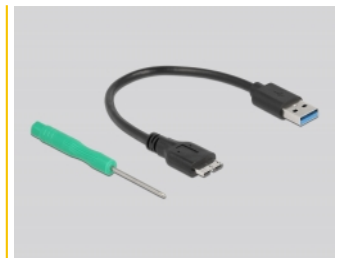

- Mac OS 11.2.3 oder höher
- Windows 8.1/8.1-64/10/10-64
- PC oder Notebook mit einem freien USB Typ-A Port

Packungsinhalt

- Externes Gehäuse M.2
- Schraubendreher, Schrauben
- Kabel USB 3.2 Typ-A zu Typ Micro-B, Länge ca. 20 cm
- Bedienungsanleitung

Abbildungen