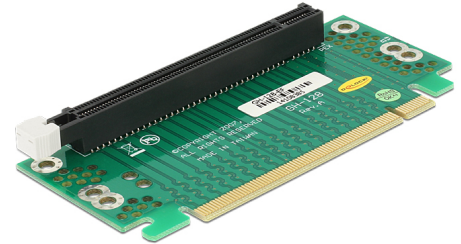

# Delock Riserkort PCI Express x16 > x16 HTPC högerinföring

## Beskrivning

PCI Express-riserkort från Delock som möjliggör anslutning av ett PCI Express x16-kort. Den här typen av horisontell installation krävs i olika rackmonterade lådor, där en vertikal installation inte är möjligt på grund av begränsat utrymme.

## Specifikationer

- Anslutning:
  - 1 x PCI Express x16 hane >
  - 1 x PCI Express x16 uttag
- Högerinföring
- Fackstorlek: 38,7 mm
- Oberoende av operativsystem, ingen drivrutinsinstallation krävs