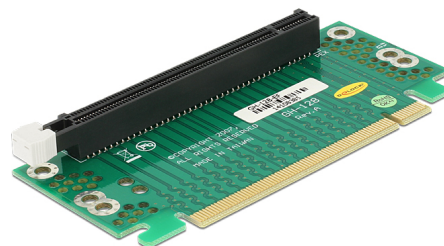

Delock Riser kartica PCI Express x16 > x16 HTPC desno umetanje

Opis

PCI Express Riser kartica tvrtke Delock omogućava spajanje PCI Express x16 kartice. Ova vrsta vodoravne instalacije potrebna je unutar kućišta montiranog na držač, kod kojih nije moguća okomita instalacija zbog ograničenja prostora.

Predmet br. 41914

EAN: 4043619419142

Zemlja podrijetla: Taiwan,
Republic of China

Pakiranje: Plastična
vrećica sa zip zatvaračem

Tehnički podaci

- Priključak:
 - 1 x PCI Express x16 muški >
 - 1 x PCI Express x16 ulaz
- Desno umetanje
- Visina utora: 38,7 mm
- Neovisan o operativnom sustavu, nije potrebna instalacija upravljačkog programa

Preduvjeti sustava

- Računalo s jednim slobodnim PCI Express x16 / x32 utorom

Sadržaj pakiranja

- PCIe Riser kartica