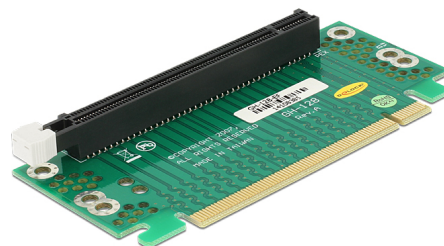

# Delock Κάρτα ανύψωσης PCI Express x16 > x16 HTPC είσοδος από δεξιά

## Περιγραφή

Αυτή η κάρτα ανύψωσης PCI Express της Delock επιτρέπει τη σύνδεση μια κάρτας PCI Express x16. Αυτός ο τύπος εγκατάστασης είναι απαραίτητος σε διάφορες θήκες αποθήκευσης, όπου μια κάθετη εγκατάσταση δεν είναι εφικτή λόγω έλλειψης χώρου.

## Χαρακτηριστικά

- Συνδετήρας:  
1 x PCI Express x16 αρσενική >  
1 x PCI Express x16 υποδοχή
- Είσοδος από δεξιά
- Ύψος υποδοχής : 38,7 χιλ
- Ανεξαρτήτως λειτουργικού συστήματος, δεν χρειάζεται εγκατάσταση μονάδας