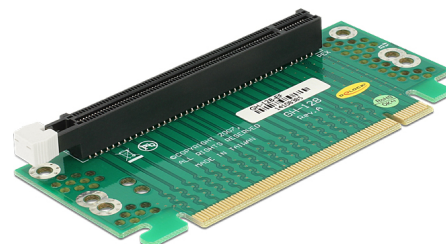

# Delock Insertion à droite de releveur de carte PCI Express x16 > x16 HTPC

## Description

La carte de relevage PCI Express de Delock permet de connecter une carte PCI Express x16. Ce type d'installation horizontale est nécessaire dans divers boîtiers montés sur rack, pour lesquels une installation verticale n'est pas possible en raison de la limite d'espace.

### N° produit 41914

EAN: 4043619419142

Pays d'origine: Taiwan, Republic of China

Emballage: Sac polyvalent à fermeture éclair

## Spécifications techniques

- Connecteurs :
  - 1 x PCI Express x16 mâle >
  - 1 x PCI Express x16 fentes
- Insertion à droite
- Hauteur de prise : 38,7 mm
- Indépendant du système d'exploitation, pas besoin d'installer un pilote