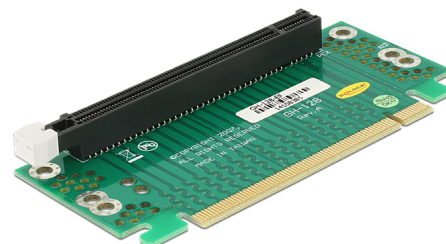

Delock Tarjeta vertical PCI Express x16 > x16 HTPC con inserción derecha

Descripción

La tarjeta vertical PCI Express de Delock permite la conexión de la tarjeta PCI Express x16. Es necesario este tipo de instalación horizontal en varias carcasas de bastidores de montaje, donde no es posible una instalación vertical debido a la limitación de espacio.

Número de elemento 41914

EAN: 4043619419142

Pais de origen: Taiwan,
Republic of China

Paquete: Bolsa de
plástico con cremallera

Especificación técnica

- Conectores:
 - 1 x PCI Express x16 macho >
 - 1 x ranura PCI Express x16
- Inserción derecha
- Altura de la ranura: 38,7 mm
- SO independiente, no es necesaria la instalación de controladores