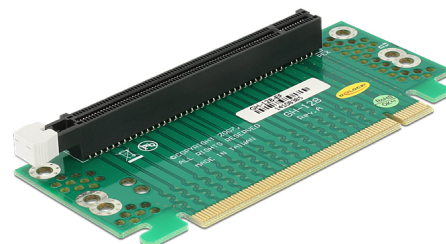

Delock Riser Card PCI Express x16 > x16 HTPC vkládání vpravo

Popis

PCI Express riser card od Delocku umožňuje připojení karty PCI Express x16. Tento typ horizontální instalace je nezbytný uvnitř skříní s rackovou montáží, kde vertikální instalace není možná z důvodu omezení prostoru.

Číslo produktu 41914

EAN: 4043619419142

Země původu: Taiwan,
Republic of China

Balení: Plastová taška se
zipem

Specifikace

- Konektor:
1 x PCI Express x16 samec >
1 x PCI Express x16 slot
- Vkládání vpravo
- Výška slotu: 38,7 mm
- Nezávislé na operačním systému, nevyžaduje instalaci žádných ovladačů

Systémové požadavky

- PC s jedním volným PCI Express x16 / x32 slotem

Obsah balení

- PCIe riser card