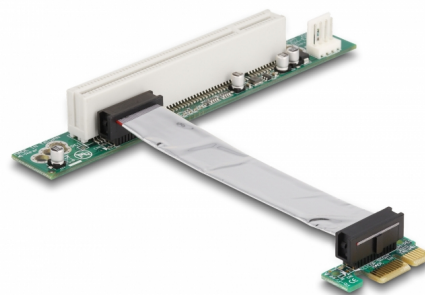

Delock PCI Expressz 1x-es bővítő kártya > 1 x PCI csatlakozó rugalmas 9 cm kábellel, bal oldali beillesztéssel

Leírás

A Delock PCI Express bővítő kártya lehetővé teszi egy PCI kártya csatlakoztatását egy PCI Express interfészen keresztül. A rugalmas kábel lehetővé teszi a helytakarékos telepítést a számítógépházban.

Tételszám 41856

EAN: 4043619418565

Származási hely: Taiwan, Republic of China

Csomag: Zárható műanyag tasak

Műszaki adatok

- Csatlakozó:
 - 1 x PCI Express x1 >
 - 1 x 32 bites PCI
 - 1 x Floppy 4 érintkezős tápcsatlakozó
- 9 cm rugalmas kábellel
- Bal oldali beillesztés
- Operációs rendszertől független, illesztőprogram telepítése nem szükséges

Rendszerkövetelmények

- PC egy szabad PCI Express illesztőhellyel

A csomag tartalma

- PCIe bővítő kártya

Képek