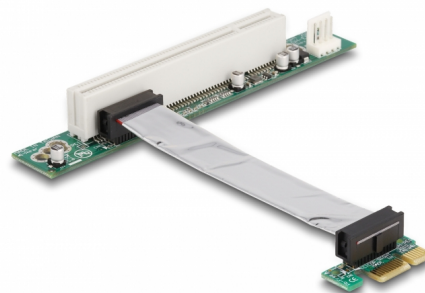

# Delock Riser Card PCI Express x1 > 1 x PCI sa savitljivim kabelom od 9 cm lijevo umetanje

## Opis

PCI Express Riser kartica tvrtke Delock omogućava spajanje jedne PCI kartice preko jednog PCI Express sučelja. Savitljivi kabel omogućava instalaciju s manje prostora unutar kućišta računala.

## Tehnički podaci

- Priključak:
  - 1 x PCI Express x1 >
  - 1 x 32-bitni PCI
  - 1 x Floppy 4-polni priključak za napajanje
- Sa savitljivim kabelom od 9 cm
- Lijevo umetanje
- Neovisan o operativnom sustavu, nije potrebna instalacija upravljačkog programa