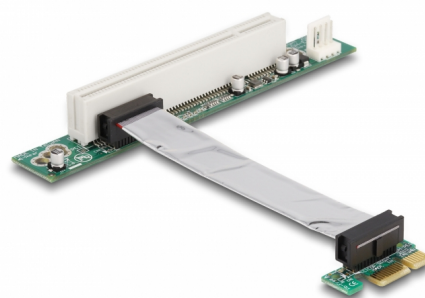

Delock Κάρτα Ανύψωσης PCI Express x1 > 1 x PCI με εύκαμπτο καλώδιο των 9 εκ. Με εισαγωγή από αριστερά

Περιγραφή

Η κάρτα ανύψωσης PCI της Delock επιτρέπει τη σύνδεση μιας κάρτας PCI μέσω μιας διεπαφής PCI Express. Το εύκαμπτο καλώδιο επιτρέπει εγκατάσταση σε λιγότερο χώρο μέσα της θήκη του υπολογιστή.

Αρ. προϊόντος 41856

EAN: 4043619418565

Χώρα προέλευσης:
Taiwan, Republic of
China

Συσκευασία: Τσαντάκι με
φερμουάρ

Χαρακτηριστικά

- Συνδετήρας:
1 x PCI Express x1 >
1 x 32-Bit PCI
1 x καλώδιο τροφοδοσίας Floppy 4 ακίδων
- Με εύκαμπτο καλώδιο των 9 εκ.
- Εισαγωγή από αριστερά
- Ανεξαρτήτως Λειτουργικού συστήματος, δεν χρειάζεται εγκατάσταση μονάδας