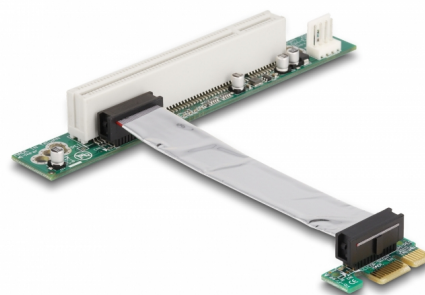

Delock Tarjeta Elevadora PCI Express x1 > 1 x PCI con cable flexible 9 cm inserción izquierda

Descripción

La tarjeta vertical PCI Express de Delock permite la conexión de una tarjeta PCI a través de una interfaz PCI Express. El cable flexible permite una instalación que ahorra espacio dentro de la carcasa del ordenador.

Número de elemento 41856

EAN: 4043619418565

Pais de origen: Taiwan,
Republic of China

Paquete: Bolsa de
plástico con cremallera

Especificación técnica

- Conectores:
 - 1 x PCI Express x1 >
 - 1 x 32-Bit PCI
 - 1 x macho de enchufe de alimentación de 4 contactos para disquete
- Con cable flexible de 9 cm
- Inserción izquierda
- SO independiente, no es necesaria la instalación de controladores

Requisitos del sistema

- PC con una ranura PCI Express libre

Contenido del paquete

- Tarjeta elevadora PCIe

Image