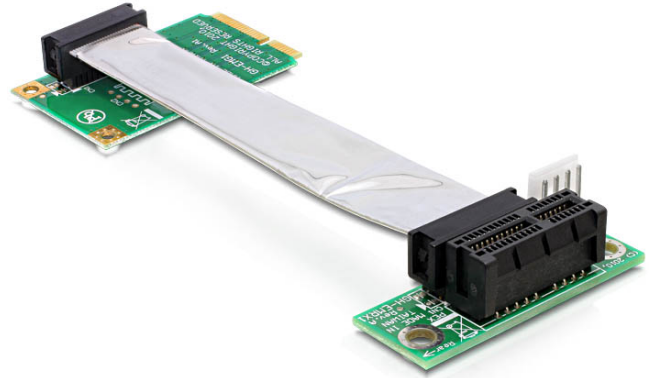

# Delock Bővítőkártya Mini PCI Express > PCI Express x1 jobb beillesztésű

## Leírás

Ez a Delock bővítőkártya lehetővé teszi a kapcsolatot egy PCI Express x1 kártya és az alaplap mini PCI Express bővítőhelye között. A rugalmas kábel lehetővé teszi a helytakarékos telepítést a számítógépházban.

## Műszaki adatok

- Csatlakozó:  
 1 x Mini PCI Express >  
 1 x x1 PCI Express slot  
 1 x 4 tűs Floppy apa csatlakozó
- 9 cm rugalmas kábellel
- Jobb beillesztés