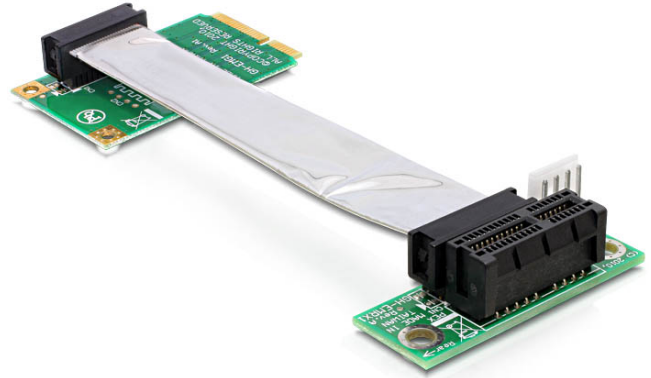

## Delock Riser kartica Mini PCI Express > PCI Express x1 desno umetanje

### Opis

Ova Riser kartica tvrtke Delock omogućava spajanje PCI Express x1 kartice na mini PCI Express utor matične ploče. Savitljivi kabel omogućava instalaciju s manje prostora unutar kućišta računala.

### Tehnički podaci

- Priključak:
  - 1 x Mini PCI Express >
  - 1 x PCI Express x1 ulaz
  - 1 x 4-pinski Floppy muški
- Sa savitljivim kabelom od 9 cm
- Desno umetanje

### Preduvjeti sustava

- Računalo s jednim slobodnim Mini PCI Express utorom