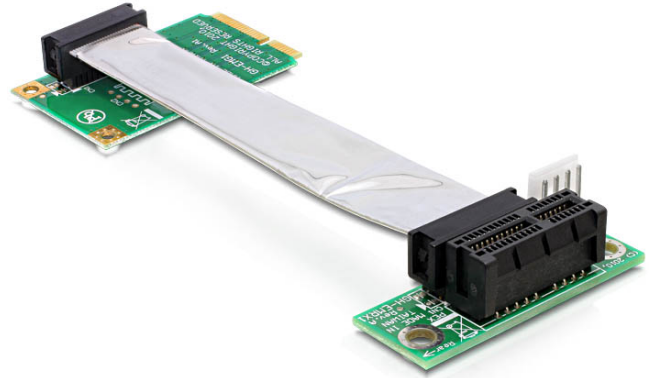

Delock Tarjeta Elevadora Mini PCI Express > PCI Express x1 inserción derecha

Descripción

Esta tarjeta vertical de Delock permite la conexión de una tarjeta PCI Express x1 a la ranura mini PCI Express de la placa base. El cable flexible permite una instalación que ahorra espacio dentro de la carcasa del ordenador.

Especificación técnica

- Conectores:
 - 1 x Mini-PCI Express >
 - 1 x ranura PCI Express x1
 - 1 x 4 pines Floppy macho
- Con cable flexible de 9 cm
- Inserción derecha

Requisitos del sistema

- PC con una ranura Mini PCI Express libre

Contenido del paquete

- Tarjeta elevadora PCIe

Número de elemento 41851

EAN: 4043619418510

Pais de origen: Taiwan, Republic Of China

Paquete: Poly bag

Image