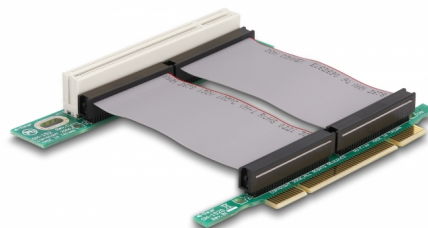

Delock Κάρτα Ανύψωσης PCI 32-Bit > PCI 32-Bit με εύκαμπτο καλώδιο των 7 εκ. Αριστερής εισαγωγής

Περιγραφή

Αυτή η κάρτα ανύψωσης της Delock επιτρέπει μια εγκατάσταση κάρτας PCI που καταλαμβάνει περισσότερο χώρο σε ένα πλαίσιο υπολογιστή.

Αρ. προϊόντος 41793

EAN: 4043619417933

Χώρα προέλευσης:
Taiwan, Republic of
China

Συσκευασία: Τσαντάκι με
φερμουάρ

Χαρακτηριστικά

- Συνδετήρας:
1 x 32-Bit PCI >
1 x 32-Bit PCI
- Με εύκαμπτο καλώδιο των 7 εκ.
- Εισαγωγή από αριστερά
- Ανεξαρτήτως λειτουργικού συστήματος, δεν χρειάζεται εγκατάσταση μονάδας