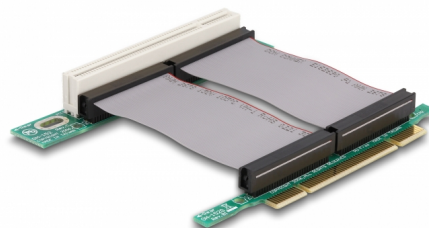

Delock Tarjeta Vertical PCI de 32 bits > PCI de 32 bits con cable flexible 7 cm de inserción izquierda

Descripción

Esta tarjeta vertical de Delock permite una instalación que ahorra espacio de una tarjeta PCI en un chasis de computadora.

Número de elemento 41793

EAN: 4043619417933

Pais de origen: Taiwan,
Republic of China

Paquete: Bolsa de
plástico con cremallera

Especificación técnica

- Conectores:
 - 1 x 32-Bit PCI >
 - 1 x 32-Bit PCI
- Con cable flexible de 7 cm
- Inserción izquierda
- SO independiente, no es necesaria la instalación de controladores