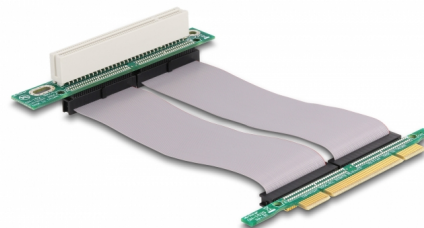

# Delock Κάρτα Ανύψωσης PCI 32-Bit > PCI 32-Bit με εύκαμπτο καλώδιο των 13 εκ. Αριστερής εισαγωγής

## Περιγραφή

Αυτή η κάρτα ανύψωσης της Delock επιτρέπει μια εγκατάσταση κάρτας PCI που καταλαμβάνει περισσότερο χώρο σε ένα πλαίσιο υπολογιστή.

## Χαρακτηριστικά

- Συνδετήρας:  
1 x 32-Bit PCI >  
1 x 32-Bit PCI
- Με εύκαμπτο καλώδιο των 13 εκ.
- Εισαγωγή από αριστερά
- Ανεξαρτήτως λειτουργικού συστήματος, δεν χρειάζεται εγκατάσταση μονάδας