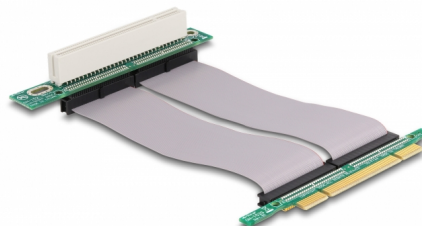

# Delock Tarjeta Vertical PCI de 32 bits > PCI de 32 bits con cable flexible 13 cm de inserción izquierda

## Descripción

Esta tarjeta vertical de Delock permite una instalación que ahorra espacio de una tarjeta PCI en un chasis de computadora.

## Especificación técnica

- Conectores:
  - 1 x 32-Bit PCI >
  - 1 x 32-Bit PCI
- Con cable flexible de 13 cm
- Inserción izquierda
- SO independiente, no es necesaria la instalación de controladores