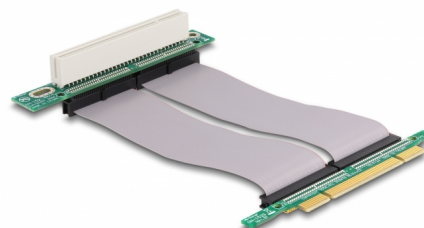

Delock Riser Card PCI 32-Bit > PCI 32-Bit s flexibilním kabelem 13 cm levé vložení

Popis

Tento riser card od Delocku umožňuje úsporu místa při instalaci PCI karty v počítačovém šasi.

Číslo produktu 41779

EAN: 4043619417797

Země původu: Taiwan,
Republic of China

Balení: Plastová taška se
zipem

Specifikace

- Konektor:
1 x 32-Bit PCI >
1 x 32-Bit PCI
- S flexibilním kabelem 13 cm
- Vkládání doleva
- Nezávislé na operačním systému, nevyžaduje instalaci žádných ovladačů