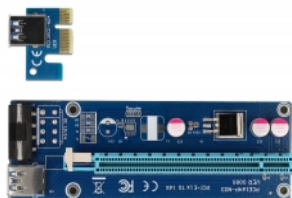

- Datový kabel:
  - 1 x riser kabel USB 3.0 Typ-A samec na samec cca. 60 cm (včetně konektorů)
  - 1 x napájecí kabel SATA na Molex cca. 20 cm (včetně konektorů)
- Rozměry riser card (DxŠxV): cca. 128,25 x 43,50 x 21,20 mm

Systemové požadavky

- PC s volným PCI Express slotem
- Napájecí zdroj s volným SATA napájecím konektorem

Obsah balení

- PCIe na USB riser card
- USB na PCIe riser card
- USB 3.0 kabel
- Napájecí kabel
- Uživatelská příručka

Příslušenství