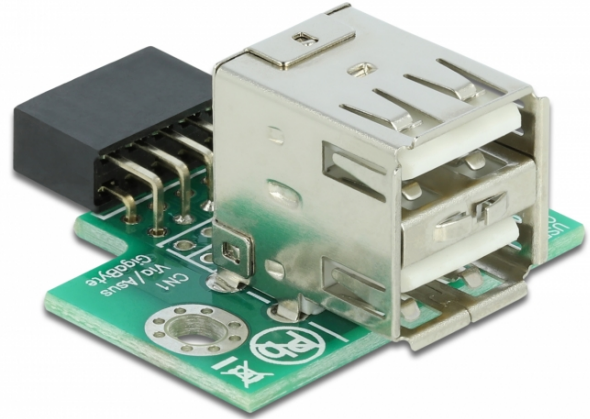

Delock USB svorkovnice samice > 2 x USB 2.0 Typ-A samice - nahoru

Popis

Tento adaptér USB svorkovnice samice od Delocku může být připojen k volné USB svorkovnici samci na základní desce pro rozšíření systému o dva interní USB porty. Umožňuje připojení např. USB flashdisku nebo USB WLAN. Oba porty samice vedou směrem vzhůru, na základě Pinu 1 svorkovnice na základní desce.

Specifikace

- Konektor:
1 x 9 pin USB 2.0 pin konektor samice >
2 x USB 2.0 Typ-A samice
- Pitch vzdálenost: 2,54 mm
- Pro svorkovnici samce s USB napájením na pinu 1+2
- USB port směrem nahoru

Systémové požadavky

- Základní deska s volným 9 pin USB 2.0 konektorem samec

Obsah balení

- USB adaptér

Číslo produktu 41429

EAN: 4043619414291

Země původu: China

Balení: Plastová taška se zipem

Příslušenství

Interface	
konektor:	1 x 9 pin USB 2.0 pin konektor samice
Konektor 1:	2 x USB 2.0 Typ-A samice
Physical characteristics	
Pitch vzdálenost:	2,54 mm