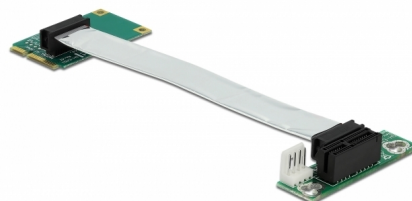

# Delock Κάρτα Ανύψωσης Mini PCI Express > PCI Express x1 αριστερής εισαγωγής

## Περιγραφή

Αυτή η κάρτα ανύψωσης της Delock επιτρέπει τη σύνδεση μιας κάρτας PCI Express x1 σε μια υποδοχή mini PCI Express της μητρικής κάρτας. Το εύκαμπτο καλώδιο επιτρέπει εγκατάσταση σε λιγότερο χώρο μέσα της θήκη του υπολογιστή.

## Χαρακτηριστικά

- Συνδετήρας:  
1 x Mini PCI Express >  
1 x PCI Express x1 υποδοχή  
1 x αρσενικός Floppy των 4 pin
- Με εύκαμπτο καλώδιο των 13 εκ.
- Εισαγωγή από αριστερά
- Θερμοκρασία λειτουργίας: 0 °C ~ 60 °C