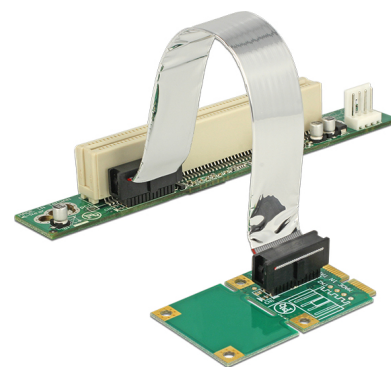

# Delock Tarjeta Elevadora Mini PCI Express > 1 x PCI con cable flexible 13 cm inserción izquierda

## Descripción

Esta tarjeta vertical de Delock permite la conexión de ranuras PCI a través de una interfaz Mini PCI Express. El cable flexible permite una instalación que ahorra espacio dentro de la carcasa del ordenador.

## Especificación técnica

- Conectores:
  - 1 x Mini-PCI Express >
  - 1 x ranura 32-Bit PCI
  - 1 x 4 pines Floppy macho
- Con cable flexible de 13 cm
- Inserción izquierda