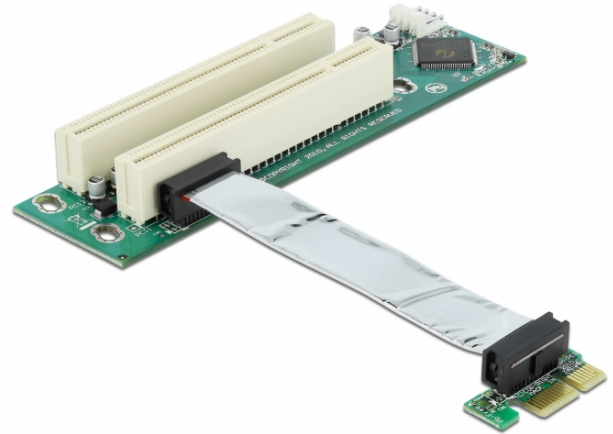

Delock Riser Card PCI Express x1 > 2 x PCI sa savitljivim kablom od 9 cm lijevo umetanje

Opis

PCI Express Riser kartica tvrtke Delock omogućava spajanje do dva PCI utora preko jednog PCI Express sučelja. Savitljivi kabl omogućava instalaciju s manje prostora unutar kućišta računala.

Tehnički podaci

- Priključak:
 - 1 x PCI Express x1 >
 - 2 x 32-bitni PCI
 - 1 x Floppy 4-polni priključak za napajanje
- Sa savitljivim kablom od 9 cm
- Lijevo umetanje
- Neovisan o operativnom sustavu, nije potrebna instalacija upravljačkog programa

Preduvjeti sustava

- Računalo s jednim slobodnim PCI Express utorom

Sadržaj pakiranja

- PCIe Riser kartica

Predmet br. 41341

EAN: 4043619413416

Zemlja podrijetla: Taiwan

Pakiranje: Poly bag