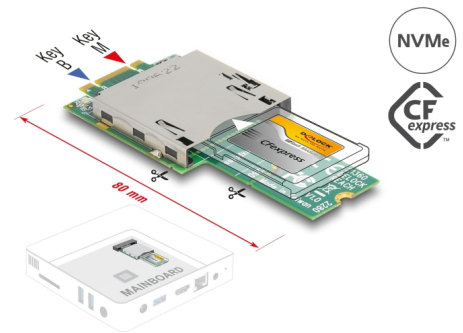

Delock Adapter M.2 nyckel B+M hane till CFexpress portar

Beskrivning

Adaptorn från Delock kan användas för att ansluta ett CFexpress-minneskort till M.2-gränssnittet. Genom den förbestämda brytpunkten kan längden kortas från 80 mm till 60 mm.

Artikelnummer 21360

EAN: 4043619213603

Ursprungsland: Taiwan,
Republic of China

Paket: Retail Box

Specifikationer

- Anslutning:
 - 1 x M.2-nyckel B+M-uttag hane
 - 1 x CFexpress 2.0-kortplats typ B
- Gränssnitt: PCIe Rev. 3.0
- Formfaktor: 2280 eller 2260
- Lämplig för M.2-kortplatser med key M eller B baserad på PCIe
- CFexpress-uttag av push-pushtyp
- Stödjer NVM Express (NVMe)
- LED-indikator för ström
- Startbar, från UEFI-version 2.3.1
- Mått (LxBxH): ca 80 x 37 x 5 mm

Systemkrav

- Linux Kernel 3.17 eller högre
- Windows 8.1/8.1-64/10/10-64/11
- En ledig M.2 M- eller B-nyckelplats

Paketets innehåll

- Adapter
- Bruksanvisning

Bilder

General

Formfaktor:	M.2 2280
Funktion:	Startbar, från UEFI 2.3.1
Supported operating system:	Linux Kernel 3.17 eller högre Windows 10 32-bit Windows 10 64-bit Windows 8.1 32-Bit Windows 8.1 64-Bit Windows 11
LED indikator:	ström och aktivitet
Supported memory card:	CFexpress

Interface

Kontakt 1:	1 x M.2 key B+M male
Kontakt 2:	1 x CFexpress slot