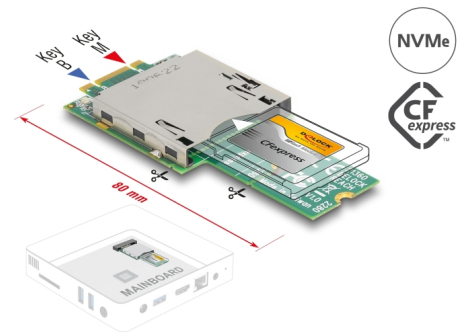

Delock Adapter M.2 nyckel B+M hane till CFexpress portar

Beskrivning

Adaptorn från Delock kan användas för att ansluta ett CFexpress-minneskort till M.2-gränssnittet. Genom den förbestämda brytpunkten kan längden kortas från 80 mm till 60 mm.

Artikelnummer 21360

EAN: 4043619213603

Ursprungsland: Taiwan,
Republic of China

Paket: Retail Box

Specifikationer

- Anslutning:
 - 1 x M.2-nyckel B+M-uttag hane
 - 1 x CFexpress 2.0-kortplats typ B
- Gränssnitt: PCIe Rev. 3.0
- Formfaktor: 2280 eller 2260
- Lämplig för M.2-kortplatser med key M eller B baserad på PCIe
- CFexpress-uttag av push-pushtyp
- Stödjer NVM Express (NVMe)
- LED-indikator för ström
- Startbar, från UEFI-version 2.3.1
- Mått (LxBxH): ca 80 x 37 x 5 mm

Systemkrav

- Linux Kernel 3.17 eller högre
- Windows 8.1/8.1-64/10/10-64/11
- En ledig M.2 M- eller B-nyckelplats

Paketets innehåll

- Adapter
- Bruksanvisning

Bilder

General

Formfaktor:	M.2 2280
Funktion:	Startbar, från UEFI 2.3.1
Supported operating system:	Linux Kernel 3.17 eller högre Windows 10 32-bit Windows 10 64-bit Windows 8.1 32-Bit Windows 8.1 64-Bit Windows 11
LED indikator:	ström och aktivitet
Supported memory card:	CFexpress

Interface

Kontakt 1:	1 x M.2 key B+M male
Kontakt 2:	1 x CFexpress slot