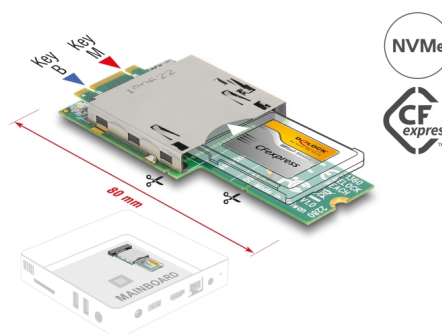

Delock Adapter M.2 muški s ključem B+M na CFexpress utora

Opis

Ovaj prilagodnik tvrtke Delock može se koristiti za spajanje CFexpress memorijska kartica na sučelje M.2. Preko definirane prijelomne točke može se skratiti s 80 mm na 60 mm.

Predmet br. 21360

EAN: 4043619213603

Zemlja podrijetla: Taiwan,
Republic of China

Pakiranje: Retail Box

Tehnički podaci

- Priključak:
 - 1 x M.2 kod B+M muški
 - 1 x CFexpress 2.0 utor tipa B
- Sučelje: PCIe Rev. 3.0
- Čimbenik oblika: 2280 ili 2260
- Prikladno za M.2 utor s ključem M ili B na PCIe
- Gurnite u CFexpress utičnicu
- Podržava NVM Express (NVMe)
- LED indikator za napajanje
- Za pokretanje sustava, s izdanja UEFI 2.3.1
- Mjere (DxŠxV): oko 80 x 37 x 5 mm

Preduvjeti sustava

- Linux Kernel 3.17 ili noviji
- Windows 8.1/8.1-64/10/10-64/11
- Jedan slobodan M.2 utor s ključem M ili ključem B

Sadržaj pakiranja

- Adapter
- Korisnički priručnik

Slike

General

Čimbenik oblika:	M.2 2280
Funkcija:	pokretanje sustava, s izdanja UEFI 2.3.1
Supported operating system:	Linux Kernel 3.17 ili noviji Windows 10 32-bit Windows 10 64-bit Windows 8.1 32-Bit Windows 8.1 64-Bit Windows 11
LED indikator:	power and activity
Supported memory card:	CFexpress

Interface

Priključak 1:	1 x M.2 key B+M male
Priključak 2:	1 x CFexpress slot