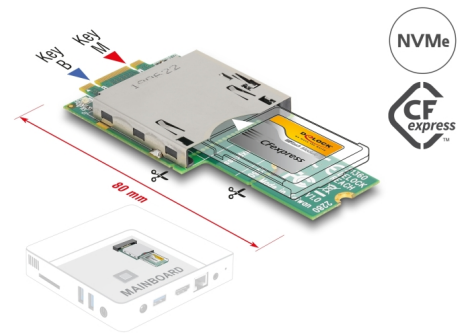

Delock Adapter M.2 muški s ključem B+M na CFexpress utora

Opis

Ovaj prilagodnik tvrtke Delock može se koristiti za spajanje CFexpress memorijska kartica na sučelje M.2. Preko definirane prijelomne točke može se skratiti s 80 mm na 60 mm.

Predmet br. 21360

EAN: 4043619213603

Zemlja podrijetla: Taiwan,
Republic of China

Pakiranje: Retail Box

Tehnički podaci

- Priključak:
 - 1 x M.2 kod B+M muški
 - 1 x CFexpress 2.0 utor tipa B
- Sučelje: PCIe Rev. 3.0
- Čimbenik oblika: 2280 ili 2260
- Prikladno za M.2 utor s ključem M ili B na PCIe
- Gurnite u CFexpress utičnicu
- Podržava NVM Express (NVMe)
- LED indikator za napajanje
- Za pokretanje sustava, s izdanja UEFI 2.3.1
- Mjere (DxŠxV): oko 80 x 37 x 5 mm

Preduvjeti sustava

- Linux Kernel 3.17 ili noviji
- Windows 8.1/8.1-64/10/10-64/11
- Jedan slobodan M.2 utor s ključem M ili ključem B

Sadržaj pakiranja

- Adapter
- Korisnički priručnik

Slike

General

Čimbenik oblika:	M.2 2280
Funkcija:	pokretanje sustava, s izdanja UEFI 2.3.1
Supported operating system:	Linux Kernel 3.17 ili noviji Windows 10 32-bit Windows 10 64-bit Windows 8.1 32-Bit Windows 8.1 64-Bit Windows 11
LED indikator:	power and activity
Supported memory card:	CFexpress

Interface

Priključak 1:	1 x M.2 key B+M male
Priključak 2:	1 x CFexpress slot