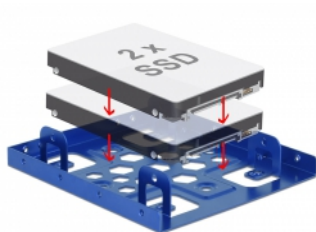

- Instalační rámeček
- 12 x Šroubky M3

Příslušenství