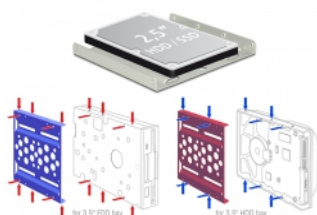

Delock Cadru de instalare din aluminiu, 2.5" la 3.5", negru

Descriere scurta

Cu acest cadru de instalare din aluminiu de la Delock, o unitate de 2.5", cum ar fi o unitate SSD sau HDD, poate fi montată într-un compartiment de unitate de 3.5" al unui PC. Multitudinea de opțiuni de instalare permit atașarea în siguranță a cadrului. Designul în formă de fagure și ventilatoarele opționale asigură răcirea în cazul utilizării unor unități rapide.

Specificatii

- Pentru instalare într-un compartiment de 3.5"
- Pentru 1 x dispozitiv 2.5"
- Orificii de montare pe orizontală și pe verticală
- Suport de montare de 2 x 40 mm pentru ventilator
- Design în formă de fagure, permeabil pentru aer
- Material: aluminiu
- Culoare: negru
- Dimensiunii (LxlxÎ): cca 101,8 x 98,0 x 9,8 mm

Cerinte de sistem

- Un compartiment de 3.5" liber

Pachetul contine

- Cadru de instalare
- 8 x șuruburi M3

Nr. 21287

EAN: 4043619212873

Țara de origine: Taiwan, Republic of China

Pachet: Retail Box

Imagini

General

Formă: 3.5"

Physical characteristics

Material: Aluminium

Lungime: 101.8 mm

Width: 98 mm

Height: 9,8 mm