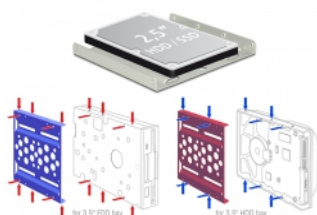

Delock Hliníkový instalační rámeček 2.5" na 3.5" černý

Popis

S tímto hliníkovým instalačním rámečkem od Delocku můžete nainstalovat 2.5" jednotku, jako je SSD nebo HDD, do 3.5" pozice vašeho PC. Rozsáhlé možnosti instalace umožňují bezpečné upevnění rámečku. Speciální konstrukce a volitelné ventilátory zajistí dostatečné chlazení i při použití rychlých disků.

Specifikace

- Pro instalaci do volné 3.5" pozice
- Pro 1 x 2.5" zařízení
- Horizontální a vertikální montážní díry
- 2 x 40 mm montáž ventilátoru
- Prodyšná voštinová konstrukce
- Materiál: hliník
- Barva: černá
- Rozměry (DxŠxV): cca. 101,8 x 98,0 x 9,8 mm

Systémové požadavky

- Volná 3.5" pozice

Obsah balení

- Instalační rámeček
- 8 x Šroubky M3

Číslo produktu 21287

EAN: 4043619212873

Země původu: Taiwan, Republic of China

Balení: Kartonová krabice

Příslušenství

General	
Provedení:	3.5"
Physical characteristics	
Materiál:	Aluminium
Délka:	101.8 mm
Width:	98 mm
Height:	9,8 mm
Barva:	černá