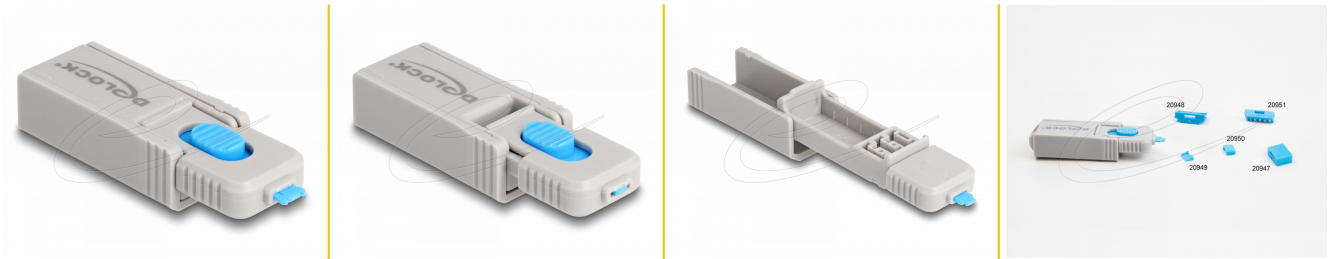

Delock Verschlusswerkzeug für Delock Port Blocker

Beschreibung

Dieses Verschlusswerkzeug von Delock ist Zubehör für die Delock Port Blocker 20926, 20927, 20923, 20924, 20925, 20947, 20948, 20949, 20950 und 20951.

Praktische Bauform mit Öse

Die Form des Werkzeugs erinnert an einen USB Stick und bietet mit der Öse am hinteren Ende die Möglichkeit, den Port Blocker zum Beispiel an einem Schlüsselbund zu befestigen.

Artikel-Nr. 20969

EAN: 4043619209699

Ursprungsland: Taiwan,
Republic of China

Verpackung:
Wiederverschließbare
Tüte

Technische Daten

- Farbe: grau
- Maße Werkzeug (LxBxH): ca. 69 x 19 x 12 mm

Packungsinhalt

- 1 x Verschlusswerkzeug

Abbildungen

Physikalische Eigenschaften

Breite:	19 mm
Höhe:	12 mm 69 mm
Farbe:	blau grau

Herstellerinformationen

Straße	Beeskowdamm 13/15
PLZ	14167
Ort	Berlin
Land	Deutschland
E-Mail	info@delock.de
Webseite	www.delock.de