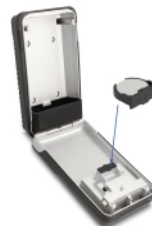

Systemvoraussetzungen

- CR2032 3V Batterie

Packungsinhalt

- Schlüsseltresor
- 4 x Schraube
- 4 x Dübel
- Bedienungsanleitung

Abbildungen