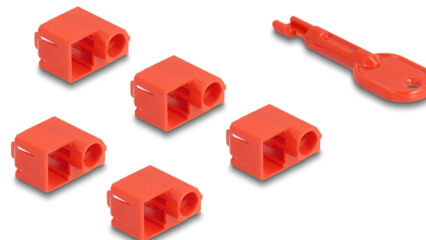

Delock Set de blocare port RJ45 pentru RJ45 tată, 10 bucăți

Descriere scurta

Cu acest set de blocare port RJ45 de la Delock, mufele RJ45 pot fi securizate împotriva utilizării neautorizate.

Un total de 5 mufe RJ45 pot fi blocate cu ajutorul acestui set. Pentru a deschide lacătul, este necesară unealta inclusă.

Nr. 20929

EAN: 4043619209293

Țara de origine: Taiwan,
Republic of China

Pachet: Pungă din plastic
cu închidere tip fermoar

Detalii tehnice

- Potrivit pentru toate porturile standard RJ45 tată
- Culoarea uneltei: roșu
- Culoarea blocatorului portului RJ45: roșu
- Dimensiuni instrument (LxlxÎ): aprox. 60 x 13 x 6 mm

Cerinte de sistem

- Un port tată RJ45 liber

Pachetul contine

- 10 x blocare a porturilor RJ45
- 1 x instrument de blocare

Imagini

Physical characteristics

Lungime:	60 mm
Width:	13 mm
Height:	6 mm
Colour:	roșu