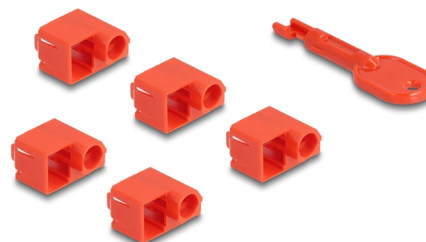

Delock Juego de bloqueadores de puertos RJ45 para RJ45 macho 10 unidades

Descripción

Con este bloqueador de puertos RJ45 de Delock, los conectores RJ45 se pueden proteger contra el uso no autorizado. Con el juego se pueden bloquear un total de 5 conectores RJ45. Para abrir el bloqueo se necesita la herramienta incluida.

Número de elemento 20929

EAN: 4043619209293

Pais de origen: Taiwan, Republic of China

Paquete: Bolsa de plástico con cremallera

Especificación técnica

- Apto para todos los puertos macho RJ45 estándar
- Color de la herramienta: rojo
- Color del bloqueador de puertos RJ45: rojo
- Dimensiones de la herramienta (LxANxAL): aprox. 60 x 13 x 6 mm

Requisitos del sistema

- Puerto macho RJ45 disponible

Contenido del paquete

- 10 x bloqueador de puertos RJ45
- 1 x herramienta de bloqueo

Image

Physical characteristics

Longitud:	60 mm
Width:	13 mm
Height:	6 mm
Color:	rojo