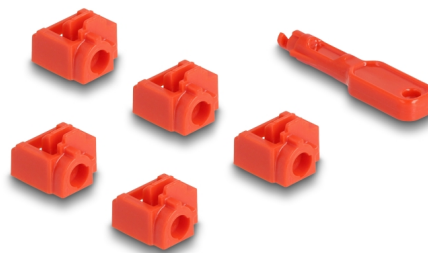

Delock Zestaw blokady portu RJ45 dla portu żeńskiego RJ45 10 sztuk

Opis

Dzięki tej blokadzie portu RJ45 ustawionej przez firmę Delock porty RJ45 można zabezpieczyć przed nieautoryzowanym dostępem. Podłącz blokadę portu do żeńskiego portu RJ45 i zablokuj kluczem – port żeński jest teraz zamknięty. Dostęp przez kabel nie jest już możliwy. Do otwarcia blokady wymagane jest dołączone narzędzie.

Numer artykułu 20928

EAN: 4043619209286

Kraj pochodzenia:
Taiwan, Republic of
China

Opakowanie: Torba na
zamek błyskawiczny

Szczegóły techniczne

- Odpowiednie dla wszystkich standardów gniazd RJ45
- Kolor narzędzia: czerwony
- Kolor blokady portu RJ45: czerwony
- Wymiary narzędzia (DxSxW): ok. 35 x 8 x 5 mm

Wymagania systemowe

- Jedno wolne złącze żeńskie RJ45

Zawartość opakowania

- 10 x blokada portu RJ45
- 1 x narzędzie do blokady

Zdjęcia

Physical characteristics

Długość:	60 mm
Width:	13 mm
Height:	6 mm
Kolor:	czerwony