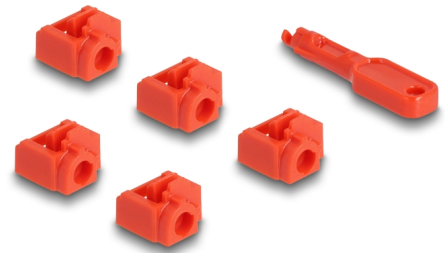

Delock Zestaw blokady portu RJ45 dla portu żeńskiego RJ45 10 sztuk

Opis

Dzięki tej blokadzie portu RJ45 ustawionej przez firmę Delock porty RJ45 można zabezpieczyć przed nieautoryzowanym dostępem. Podłącz blokadę portu do żeńskiego portu RJ45 i zablokuj kluczem – port żeński jest teraz zamknięty. Dostęp przez kabel nie jest już możliwy. Do otwarcia blokady wymagane jest dołączone narzędzie.

Numer artykułu 20928

EAN: 4043619209286

Kraj pochodzenia:
Taiwan, Republic of
China

Opakowanie: Torba na
zamek błyskawiczny

Specyfikacja

- Odpowiednie dla wszystkich standardów gniazd RJ45
- Kolor narzędzia: czerwony
- Kolor blokady portu RJ45: czerwony
- Wymiary narzędzia (DxSxW): ok. 35 x 8 x 5 mm

Wymagania systemowe

- Jedno wolne złącze żeńskie RJ45

Zawartość opakowania

- 10 x blokada portu RJ45
- 1 x narzędzie do blokady

Zdjęcia

Physical characteristics

Długość:	60 mm
Width:	13 mm
Height:	6 mm
Kolor:	czerwony