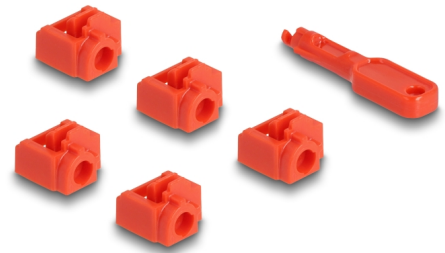

Delock RJ45 s blokatora priključaka za RJ45 ženski 10 komada

Opis

Ovim blokatorom RJ45 priključka koji je postavio Delock RJ45 utičnice mogu se zaštititi od neovlaštenog pristupa.

Stoga uključite blokator portova u RJ45 ženski priključak i zaključajte ga ključem – ženski priključak je sada zaključan. Pristup preko kabela više nije moguć. Za otvaranje brave koristite priloženi ključ.

Predmet br. 20928

EAN: 4043619209286

Zemlja podrijetla: Taiwan,
Republic of China

Pakiranje: Plastična
vrećica sa zip zatvaračem

Tehnički podaci

- Prikladno za sve standardne utikače RJ45
- Boja alata: crvena
- Boja blokatora RJ45 priključka: crvena
- Dimenzije alata (DxŠxV): oko 35 x 8 x 5 mm

Preduvjeti sustava

- Jedan slobodan RJ45 ženski

Sadržaj pakiranja

- 10 x RJ45 blokada ulaza
- 1 x alat za zaključavanje

Slike

Physical characteristics

Duljina:	60 mm
Width:	13 mm
Height:	6 mm
Boja:	crvena