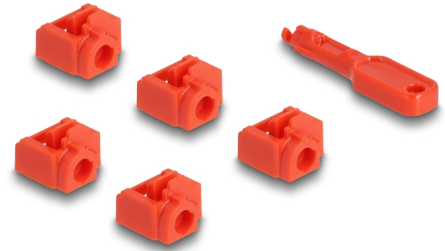

Delock Set de bloqueurs de ports pour RJ45 femelle, 10 unités

Description

Avec ce set de bloqueur de port RJ45 de Delock, les prises RJ45 peuvent être sécurisée contre l'accès non-autorisé. Insérer un bloqueur de port dans la RJ45 femelle et verrouiller avec la clé ; le port femelle est maintenant bloqué. Un accès avec un câble n'est plus possible. Pour ouvrir le verrou, l'outil inclus est nécessaire.

N° produit 20928

EAN: 4043619209286

Pays d'origine: Taiwan, Republic of China

Emballage: Sac polyvalent à fermeture éclair

Spécifications techniques

- Approprié à tous les jack standard RJ45
- Couleur de l'outil : rouge
- Couleur du bloqueur de port RJ45 : rouge
- Dimensions de l'outil (LxlxH) : env. 35 x 8 x 5 mm

Configuration système requise

- Un port RJ45 femelle libre

Contenu de l'emballage

- 10 x bloqueurs de prise RJ45
- 1 x outil de verrouillage

Image

Physical characteristics

Longueur:	60 mm
Width:	13 mm
Height:	6 mm
Couleur:	rouge