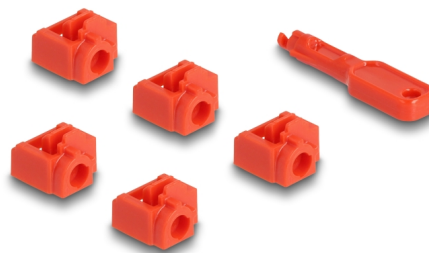

Delock Juego de bloqueadores de puertos RJ45 para RJ45 hembra 10 unidades

Descripción

Se pueden proteger los puertos RJ45 contra el acceso no autorizado con este juego de bloqueadores de puertos RJ45 de Delock.

Por lo tanto, conecte un bloqueador de puerto en el puerto hembra RJ45 y bloquéelo con la llave; el puerto hembra ahora estará bloqueado. Ya no es posible el acceso a través de un cable. Para abrir el bloqueo se necesita la herramienta incluida.

Número de elemento 20928

EAN: 4043619209286

Pais de origen: Taiwan,
Republic of China

Paquete: Bolsa de
plástico con cremallera

Detalles técnicos

- Adecuado para todos los conectores RJ45 estándar
- Color de la herramienta: rojo
- Color del bloqueador de puertos RJ45: rojo
- Dimensiones de la herramienta (LxANxAL): aprox. 35 x 8 x 5 mm

Requisitos del sistema

- Un puerto hembra RJ45 disponible

Contenido del paquete

- 10 x bloqueador de puertos RJ45
- 1 x herramienta de bloqueo

Image

Physical characteristics

Longitud:	60 mm
Width:	13 mm
Height:	6 mm
Color:	rojo