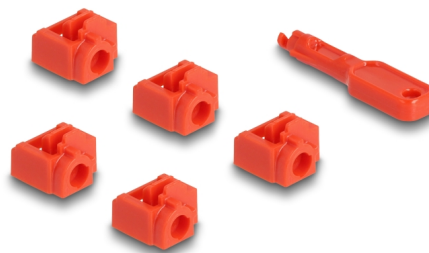

Delock Juego de bloqueadores de puertos RJ45 para RJ45 hembra 10 unidades

Descripción

Se pueden proteger los puertos RJ45 contra el acceso no autorizado con este juego de bloqueadores de puertos RJ45 de Delock. Por lo tanto, conecte un bloqueador de puerto en el puerto hembra RJ45 y bloquéelo con la llave; el puerto hembra ahora estará bloqueado. Ya no es posible el acceso a través de un cable. Para abrir el bloqueo se necesita la herramienta incluida.

Número de elemento 20928

EAN: 4043619209286

Pais de origen: Taiwan,
Republic of China

Paquete: Bolsa de
plástico con cremallera

Detalles técnicos

- Adecuado para todos los conectores RJ45 estándar
- Color de la herramienta: rojo
- Color del bloqueador de puertos RJ45: rojo
- Dimensiones de la herramienta (LxANxAL): aprox. 35 x 8 x 5 mm

Requisitos del sistema

- Un puerto hembra RJ45 disponible

Contenido del paquete

- 10 x bloqueador de puertos RJ45
- 1 x herramienta de bloqueo

Image

Physical characteristics

Longitud:	60 mm
Width:	13 mm
Height:	6 mm
Color:	rojo