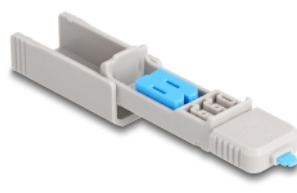

Delock DisplayPort port blokkoló szett DisplayPort anya portokhoz 4 db. + lezáró eszköz

Leírás

Ezzel a Delock DisplayPort port blokkoló szettel, DisplayPort portokat lehet megvédeni jogosulatlan hozzáféréstől. A port blokkolók, melyek az eszköz belsejében vannak eltárolva rálhelyezhetők és belenyomhatók a DisplayPort portba, így blokkolva a DisplayPort csatlakozót. Összességében 4 DisplayPort port blokkolható a szettel. Így a port már nem elérhető kábellel sem. A lezárás feloldásához, a melléklet eszköz szükséges.

Praktikus kialakítás ringlivel

Az eszköz formája emlékeztet egy USB csatlakoztatójához és a ringlivel a hátsó részén lehetőséget biztosít arra, hogy a port blokkolót összekapcsolja például egy kulcstartóra.

Tételszám 20927

EAN: 4043619209279

Származási hely: Taiwan, Republic of China

Csomag: Zárható műanyag tasak

Műszaki adatok

- Az összes szabványos, DisplayPort-s csatlakozóhélyhez megfelelő
- Az eszköz színe: szürke
- A DisplayPort port blokkoló színe: kék
- Az eszköz méretei (HxSzxM): kb. 69 x 19 x 12 mm

Rendszerkövetelmények

- Egy szabad DisplayPort-csatlakozóhély

A csomag tartalma

- 4 x DisplayPort port blokkoló
- 1 x záreszköz

Képek

Physical characteristics

Width:	19 mm
Height:	12 mm 69 mm
Szín:	kék szürke