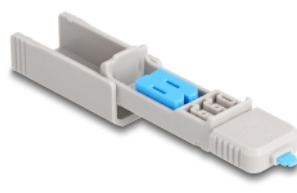

Delock Set di bloccaggio porte DisplayPort per porte DisplayPort femmina 4 pezzi + strumento di blocco

Descrizione

Con questo set di blocco porta DisplayPort Delock si possono proteggere le porte DisplayPort dall'accesso non autorizzato. I bloccaporta alloggiati all'interno dello strumento vengono posizionati sulla punta, spinti nella porta DisplayPort e bloccano la presa DisplayPort. Con il set si può bloccare un totale di 4 porte DisplayPort. L'accesso alla porta tramite cavi o simili non è più possibile. Per aprire il blocco, è richiesto lo strumento in dotazione.

Design pratico con occhiello

La forma dello strumento ricorda quella di una chiavetta USB e, grazie all'occhiello posto all'estremità posteriore, offre la possibilità di agganciare il blocco della porta, ad esempio, a un portachiavi.

Articolo n. 20927

EAN: 4043619209279

Paese di origine: Taiwan, Republic of China

Pacchetto: Sacchetto in plastica con cerniera

Dettagli tecnici

- Adatto per tutte le porte DisplayPort femmina standard
- Colore dello strumento: grigio
- Colore del blocco della porta DisplayPort: blu
- Dimensioni strumento (LxPxA): ca. 69 x 19 x 12 mm

Requisiti di sistema

- Un porta DisplayPort femmina disponibile

Contenuto della confezione

- 4 x bloccaporta DisplayPort
- 1 x strumento di blocco

Immagini

Physical characteristics

Width:	19 mm
Height:	12 mm 69 mm
Colour:	blu grigio