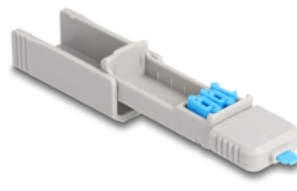

Delock Type-C™-portblockerare för USB Type-C™ hona-portar 5 styck + Låsverktyg

Beskrivning

Med den här Type-C™-portblockeraren från Delock kan Type-C™-portar säkras mot otillåten åtkomst. Portblockerarna som sitter inuti verktyget är placerade på spetsen, intryckt i Type-C™-porten och blockerar Type-C™-uttaget. Sammanlagt 5 Type-C™-portar kan blockeras med setet. Åtkomst för kablar eller liknande till porten är inte längre möjlig. För att öppna låset krävs att det medföljande verktyget används.

Praktisk design med snörhåll

Formen på verktyget påminner om en USB-sticka och, med snörhålet från den bakre delen, erbjuder möjligheten att fästa portblockeraren på en nyckelring t.ex.

Artikelnummer 20926

EAN: 4043619209262

Ursprungsland: Taiwan,
Republic of China

Paket: Zippåse

Specifikationer

- Passar alla normala Type-C™-uttag
- Färg på verktyget: grå
- Färg på Type-C™-portblockeraren: blå
- Mått verktyg (LxBxH): ca 69 x 19 x 12 mm

Systemkrav

- En ledig Type-C™-port hona

Paketets innehåll

- 5 x Type-C™ -portblockerare
- 1 x låsverktyg

Bilder

Physical characteristics

Width:	19 mm
Height:	12 mm 69 mm
Färg:	blå grå