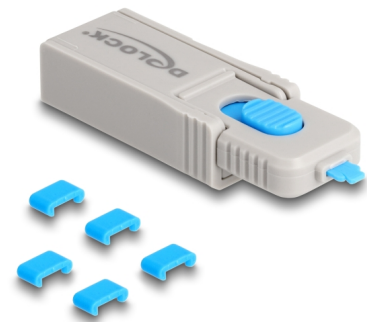

Delock Type-C™-portblockerare för USB Type-C™ hona-portar 5 styck + Låsverktyg

Beskrivning

Med den här Type-C™-portblockeraren från Delock kan Type-C™-portar säkras mot otillåten åtkomst. Portblockerarna som sitter inuti verktyget är placerade på spetsen, intryckt i Type-C™-porten och blockerar Type-C™-uttaget. Sammanlagt 5 Type-C™-portar kan blockeras med setet. Åtkomst för kablar eller liknande till porten är inte längre möjlig. För att öppna låset krävs att det medföljande verktyget används.

Praktisk design med snörhåll

Formen på verktyget påminner om en USB-sticka och, med snörhålet från den bakre delen, erbjuder möjligheten att fästa portblockeraren på en nyckelring t.ex.

Artikelnummer 20926

EAN: 4043619209262

Ursprungsland: Taiwan,
Republic of China

Paket: Zippåse

Specifikationer

- Passar alla normala Type-C™-uttag
- Färg på verktyget: grå
- Färg på Type-C™-portblockeraren: blå
- Mått verktyg (LxBxH): ca 69 x 19 x 12 mm

Systemkrav

- En ledig Type-C™-port hona

Paketets innehåll

- 5 x Type-C™ -portblockerare
- 1 x låsverktyg

Bilder

Physical characteristics

Width:	19 mm
Height:	12 mm 69 mm
Färg:	blå grå