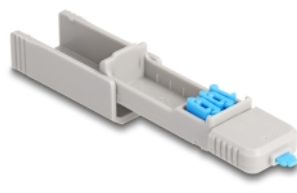

Delock Type-C™-portblockerare för USB Type-C™ hona-portar 5 styck + Låsverktyg

Beskrivning

Med den här Type-C™-portblockeraren från Delock kan Type-C™-portar säkras mot otillåten åtkomst. Portblockerarna som sitter inuti verktyget är placerade på spetsen, intryckt i Type-C™-porten och blockerar Type-C™-uttaget. Sammanlagt 5 Type-C™-portar kan blockeras med setet. Åtkomst för kablar eller liknande till porten är inte längre möjlig. För att öppna låset krävs att det medföljande verktyget används.

Praktisk design med snörhåll

Formen på verktyget påminner om en USB-sticka och, med snörhålet från den bakre delen, erbjuder möjligheten att fästa portblockeraren på en nyckelring t.ex.

Artikelnummer 20926

EAN: 4043619209262

Ursprungsland: Taiwan,
Republic of China

Paket: Zippåse

Specifikationer

- Passar alla normala Type-C™-uttag
- Färg på verktyget: grå
- Färg på Type-C™-portblockeraren: blå
- Mått verktyg (LxBxH): ca 69 x 19 x 12 mm

Systemkrav

- En ledig Type-C™-port hona

Paketets innehåll

- 5 x Type-C™ -portblockerare
- 1 x låsverktyg

Bilder

Physical characteristics

Width:	19 mm
Height:	12 mm 69 mm
Färg:	blå grå