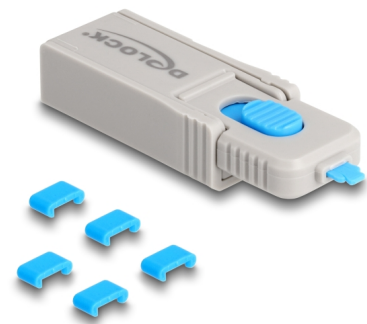

Delock Σετ Ασφάλειας Θυρών Type-C™ για θηλυκές θύρες USB Type-C™ 5 τεμάχια + εργαλείο κλειδώματος

Περιγραφή

Με αυτό το σετ ασφάλειας θυρών Type-C™ της Delock οι θύρες Type-C™ μπορούν να ασφαλιστούν ενάντια στην μη εξουσιοδοτημένη πρόσβαση. Οι ασφάλειες θυρών που φυλάσσονται μέσα στο εργαλείο τοποθετούνται στην άκρη, σπρώχνονται μέσα στη θύρα Type-C™ και εμποδίζουν την πρίζα Type-C™. Συνολικά, με το σετ μπορούν να εμποδιστούν 5 θύρες Type-C™. Τότε η πρόσβαση από καλώδια ή παρόμοια στην θύρα δεν είναι δυνατή. Για να ανοίξει η κλειδαριά, απαιτείται το συμπεριλαμβανόμενο εργαλείο.

Πρακτικός σχεδιασμός με κρίκο

Το σχήμα του εργαλείου θυμίζει στικ USB και με τον κρίκο στο πίσω άκρο προσφέρει τη δυνατότητα προσκόλλησης της θύρας ασφαλείας σε έναν κρίκο κλειδιών, για παράδειγμα.

Αρ. προϊόντος 20926

EAN: 4043619209262

Χώρα προέλευσης:
Taiwan, Republic of
China

Συσκευασία: Τσαντάκι με
φερμουάρ

Προδιαγραφές

- Κατάλληλο για όλες τις τυπικές Type-C™ θηλυκές θύρες
- Χρώμα εργαλείου: γκρι
- Χρώμα της ασφάλειας θυρών Type-C™: μπλε
- Διαστάσεις εργαλείου (ΜxΠxΥ): περ. 69 x 19 x 12 χιλ.

Απαιτήσεις συστήματος

- Μία ελεύθερη θηλυκή θύρα Type-C™

Περιεχόμενα συσκευασίας

- 5 x Type-C™ παρεμπόδιση θύρας

- 1 x εργαλείο κλειδώματος

Εικόνες

Physical characteristics

Width:	19 mm
Height:	12 mm 69 mm
Χρώμα:	μπλε γκρί