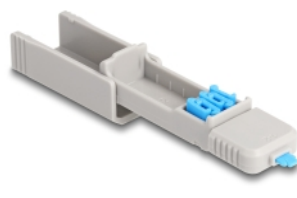

Delock Σετ Ασφάλειας Θυρών Type-C™ για θηλυκές θύρες USB Type-C™ 5 τεμάχια + εργαλείο κλειδώματος

Περιγραφή

Με αυτό το σετ ασφάλειας θυρών Type-C™ της Delock οι θύρες Type-C™ μπορούν να ασφαλιστούν ενάντια στην μη εξουσιοδοτημένη πρόσβαση. Οι ασφάλειες θυρών που φυλάσσονται μέσα στο εργαλείο τοποθετούνται στην άκρη, σπρώχνονται μέσα στη θύρα Type-C™ και εμποδίζουν την πρίζα Type-C™. Συνολικά, με το σετ μπορούν να εμποδιστούν 5 θύρες Type-C™. Τότε η πρόσβαση από καλώδια ή παρόμοια στην θύρα δεν είναι δυνατή. Για να ανοίξει η κλειδαριά, απαιτείται το συμπεριλαμβανόμενο εργαλείο.

Πρακτικός σχεδιασμός με κρίκο

Το σχήμα του εργαλείου θυμίζει στικ USB και με τον κρίκο στο πίσω άκρο προσφέρει τη δυνατότητα προσκόλλησης της θύρας ασφαλείας σε έναν κρίκο κλειδιών, για παράδειγμα.

Αρ. προϊόντος 20926

EAN: 4043619209262

Χώρα προέλευσης:
Taiwan, Republic of
China

Συσκευασία: Τσαντάκι με
φερμουάρ

Χαρακτηριστικά

- Κατάλληλο για όλες τις τυπικές Type-C™ θηλυκές θύρες
- Χρώμα εργαλείου: γκρι
- Χρώμα της ασφάλειας θυρών Type-C™: μπλε
- Διαστάσεις εργαλείου (ΜxΠxΥ): περ. 69 x 19 x 12 χιλ.

Απαιτήσεις συστήματος

- Μία ελεύθερη θηλυκή θύρα Type-C™

Περιεχόμενα συσκευασίας

- 5 x Type-C™ παρεμπόδιση θύρας

- 1 x εργαλείο κλειδώματος

Εικόνες

Physical characteristics

Width:	19 mm
Height:	12 mm 69 mm
Χρώμα:	μπλε γκρί