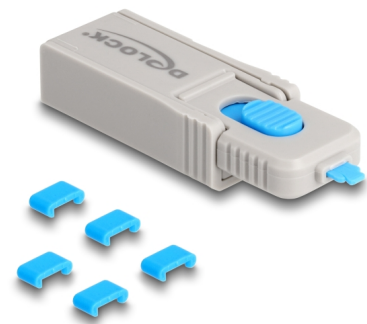

Delock Σετ Ασφάλειας Θυρών Type-C™ για θηλυκές θύρες USB Type-C™ 5 τεμάχια + εργαλείο κλειδώματος

Περιγραφή

Με αυτό το σετ ασφάλειας θυρών Type-C™ της Delock οι θύρες Type-C™ μπορούν να ασφαλιστούν ενάντια στην μη εξουσιοδοτημένη πρόσβαση. Οι ασφάλειες θυρών που φυλάσσονται μέσα στο εργαλείο τοποθετούνται στην άκρη, σπρώχνονται μέσα στη θύρα Type-C™ και εμποδίζουν την πρίζα Type-C™. Συνολικά, με το σετ μπορούν να εμποδιστούν 5 θύρες Type-C™. Τότε η πρόσβαση από καλώδια ή παρόμοια στην θύρα δεν είναι δυνατή. Για να ανοίξει η κλειδαριά, απαιτείται το συμπεριλαμβανόμενο εργαλείο.

Πρακτικός σχεδιασμός με κρίκο

Το σχήμα του εργαλείου θυμίζει στικ USB και με τον κρίκο στο πίσω άκρο προσφέρει τη δυνατότητα προσκόλλησης της θύρας ασφαλείας σε έναν κρίκο κλειδιών, για παράδειγμα.

Αρ. προϊόντος 20926

EAN: 4043619209262

Χώρα προέλευσης:
Taiwan, Republic of
China

Συσκευασία: Τσαντάκι με
φερμουάρ

Χαρακτηριστικά

- Κατάλληλο για όλες τις τυπικές Type-C™ θηλυκές θύρες
- Χρώμα εργαλείου: γκρι
- Χρώμα της ασφάλειας θυρών Type-C™: μπλε
- Διαστάσεις εργαλείου (ΜxΠxΥ): περ. 69 x 19 x 12 χιλ.

Απαιτήσεις συστήματος

- Μία ελεύθερη θηλυκή θύρα Type-C™

Περιεχόμενα συσκευασίας

- 5 x Type-C™ παρεμπόδιση θύρας

- 1 x εργαλείο κλειδώματος

Εικόνες

Physical characteristics

Width:	19 mm
Height:	12 mm 69 mm
Χρώμα:	μπλε γκρί