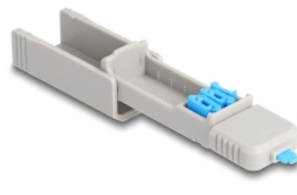

Delock Σετ Ασφάλειας Θυρών Type-C™ για θηλυκές θύρες USB Type-C™ 5 τεμάχια + εργαλείο κλειδώματος

Περιγραφή

Με αυτό το σετ ασφάλειας θυρών Type-C™ της Delock οι θύρες Type-C™ μπορούν να ασφαλιστούν ενάντια στην μη εξουσιοδοτημένη πρόσβαση. Οι ασφάλειες θυρών που φυλάσσονται μέσα στο εργαλείο τοποθετούνται στην άκρη, σπρώχνονται μέσα στη θύρα Type-C™ και εμποδίζουν την πρίζα Type-C™. Συνολικά, με το σετ μπορούν να εμποδιστούν 5 θύρες Type-C™. Τότε η πρόσβαση από καλώδια ή παρόμοια στην θύρα δεν είναι δυνατή. Για να ανοίξει η κλειδαριά, απαιτείται το συμπεριλαμβανόμενο εργαλείο.

Πρακτικός σχεδιασμός με κρίκο

Το σχήμα του εργαλείου θυμίζει στικ USB και με τον κρίκο στο πίσω άκρο προσφέρει τη δυνατότητα προσκόλλησης της θύρας ασφαλείας σε έναν κρίκο κλειδιών, για παράδειγμα.

Αρ. προϊόντος 20926

EAN: 4043619209262

Χώρα προέλευσης:
Taiwan, Republic of
China

Συσκευασία: Τσαντάκι με
φερμουάρ

Προδιαγραφές

- Κατάλληλο για όλες τις τυπικές Type-C™ θηλυκές θύρες
- Χρώμα εργαλείου: γκρι
- Χρώμα της ασφάλειας θυρών Type-C™: μπλε
- Διαστάσεις εργαλείου (ΜxΠxΥ): περ. 69 x 19 x 12 χιλ.

Απαιτήσεις συστήματος

- Μία ελεύθερη θηλυκή θύρα Type-C™

Περιεχόμενα συσκευασίας

- 5 x Type-C™ παρεμπόδιση θύρας

- 1 x εργαλείο κλειδώματος

Εικόνες

Physical characteristics

Width:	19 mm
Height:	12 mm 69 mm
Χρώμα:	μπλε γκρί