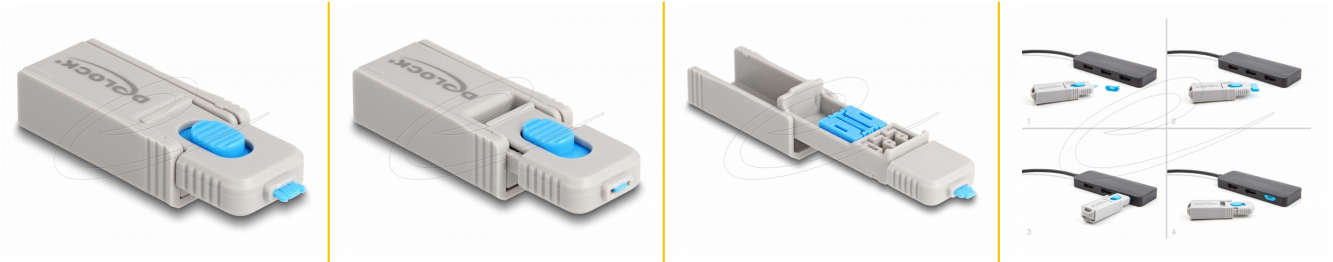

Delock HDMI Port Blocker Set für HDMI Buchsen 4 Stück + Verschlusswerkzeug

Beschreibung

Mit dem HDMI Port Blocker Set von Delock können HDMI Buchsen vor unbefugtem Zugriff gesichert werden. Die **im Inneren des Werkzeugs untergebrachten Port Blocker** werden auf die Spitze gesetzt, in den HDMI Port geschoben und versperren die HDMI Buchse. Insgesamt können mit dem Set 4 HDMI Ports geblockt werden. Zugriff durch Kabel oder ähnliches auf die Buchse ist dann nicht mehr möglich. Zum Lösen der Verriegelung wird das beigelegte Werkzeug benötigt.

Praktische Bauform mit Öse

Die Form des Werkzeugs erinnert an einen USB Stick und bietet mit der Öse am hinteren Ende die Möglichkeit, den Port Blocker zum Beispiel an einem Schlüsselbund zu befestigen.

Artikel-Nr. 20924

EAN: 4043619209248

Ursprungsland: Taiwan,
Republic of China

Verpackung:
Wiederverschließbare
Tüte

Technische Daten

- Passend für alle Standard HDMI Buchsen
- Farbe des Werkzeugs: grau
- Farbe des HDMI Port Blocker: blau
- Maße Werkzeug (LxBxH): ca. 69 x 19 x 12 mm

Systemvoraussetzungen

- Eine freie HDMI Buchse

Packungsinhalt

- 4 x HDMI Port Blocker
- 1 x Verschlusswerkzeug

Abbildungen

Physikalische Eigenschaften

Breite:	19 mm
Höhe:	12 mm 69 mm
Farbe:	blau grau

Herstellerinformationen