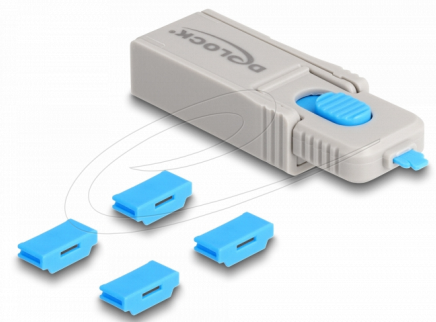

Delock HDMI Port Blocker Set für HDMI Buchsen 4 Stück + Verschlusswerkzeug

Beschreibung

Mit dem HDMI Port Blocker Set von Delock können HDMI Buchsen vor unbefugtem Zugriff gesichert werden. Die **im Inneren des Werkzeugs untergebrachten Port Blocker** werden auf die Spitze gesetzt, in den HDMI Port geschoben und versperren die HDMI Buchse. Insgesamt können mit dem Set 4 HDMI Ports geblockt werden. Zugriff durch Kabel oder ähnliches auf die Buchse ist dann nicht mehr möglich. Zum Lösen der Verriegelung wird das beigelegte Werkzeug benötigt.

Praktische Bauform mit Öse

Die Form des Werkzeugs erinnert an einen USB Stick und bietet mit der Öse am hinteren Ende die Möglichkeit, den Port Blocker zum Beispiel an einem Schlüsselbund zu befestigen.

Artikel-Nr. 20924

EAN: 4043619209248

Ursprungsland: Taiwan,
Republic of China

Verpackung:
Wiederverschließbare
Tüte

Technische Daten

- Passend für alle Standard HDMI Buchsen
- Farbe des Werkzeugs: grau
- Farbe des HDMI Port Blocker: blau
- Maße Werkzeug (LxBxH): ca. 69 x 19 x 12 mm

Systemvoraussetzungen

- Eine freie HDMI Buchse

Packungsinhalt

- 4 x HDMI Port Blocker
- 1 x Verschlusswerkzeug

Abbildungen

Physikalische Eigenschaften

Breite:	19 mm
Höhe:	12 mm 69 mm
Farbe:	blau grau

Herstellerinformationen