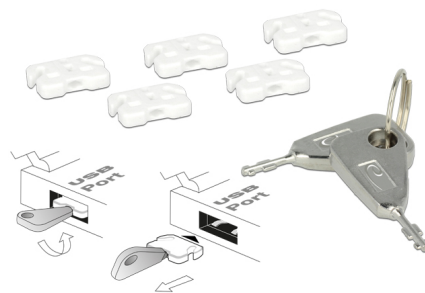

Delock Blocco porte USB per USB-A femmina

Descrizione

Questo set di blocco porte USB Delock può essere utilizzato per proteggere una porta USB Tipo-A femmina da accessi non autorizzati. Pertanto, collegare un blocco porte nella porta USB femmina: la porta femmina viene bloccata. L'accesso attraverso un cavo o una chiavetta USB non è più possibile. Per rimuovere il blocco porte, basta usare lo strumento in dotazione.

Articolo n. 20648

EAN: 4043619206483

Paese di origine: Taiwan,
Republic of China

Pacchetto: Sacchetto in
plastica con cerniera

Specifiche

- Adatto per tutte le porte USB Tipo-A femmina standard
- Colore del blocco porte USB: bianco

Requisiti di sistema

- Una porta USB Tipo-A femmina disponibile

Contenuto della confezione

- Blocco porte USB 5 x
- Strumento di blocco 2 x

Immagini