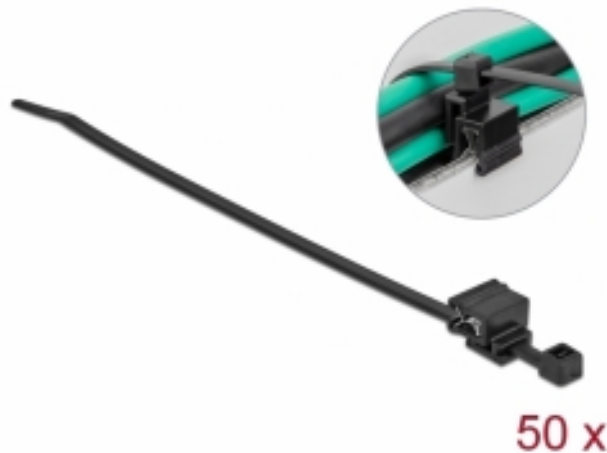

## Delock Cravată de cablu cu clemă de margine, L 200 x L 4,8 mm, neagră, 50 de bucăți

### Descriere scurta

Aceste cravate de cablu speciale de la Delock sunt potrivite pentru fixarea și ghidarea cablajelor și cablurilor de-a lungul marginilor. Pentru poziționarea corectă a cravatei de cablu, cleva poate fi mutată de-a lungul cravatei de cablu. Cablurile pot fi ghidate deasupra sau spre marginea laterală.

### Specification

- Potrivită pentru margini de la 1 - 3 mm
- Lungime: aprox. 200 mm
- Lățime: aprox. 4,8 mm
- Diametrul pachetului: max. 50 mm
- Rezistența la întindere: până la 23 kg
- Culoare: negru
- Material: poliamidă 6.6

## Physical characteristics

Material:	poliamidă 6.6
Lungime:	200 mm
Width:	4,8 mm
Colour:	negru
Diametrul pachetului: max.:	50 mm