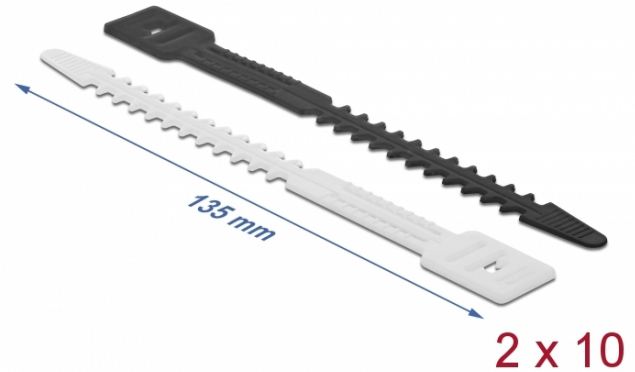

Delock Sujetacables en forma de esqueleto de pescado con ojal de sujeción LA 135 x AN 8,5 mm reutilizable 20 piezas

Descripción

Se pueden usar estos sujetacables de Delock para agrupar cables expuestos a fin de organizarlos de forma ordenada.

Cierre especial

El sujetador asegura una sujeción segura y firme de los haces de cables.

Reutilizable

Es posible la múltiple apertura y cierre.

Brillante resistencia

Los sujetacables tienen una buena resistencia a las altas temperaturas y se caracterizan por su gran flexibilidad.

Especificación técnica

- Longitud: aprox. 135 mm
- Ancho: aprox. 8,5 mm
- Cantidad: 20 unidades en cada bolsa de plástico
- Diámetro del paquete: máx. 31 mm
- Reutilizable
- Flexible
- Temperatura ambiental: -30 °C ~ 85 °C
- Color: negro / transparente
- Material: plástico

Contenido del paquete

- 10 x brida negro
- 10 x brida transparente

Número de elemento 19325

EAN: 4043619193257

Pais de origen: China

Paquete: • Poly bag

Image