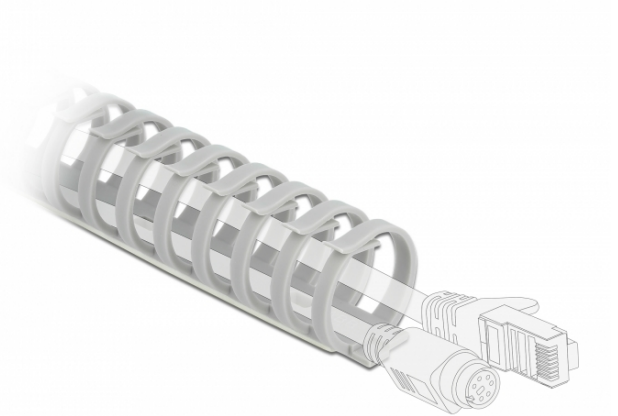

Delock Kabelkanal flexibel självhäftande 35 x 30 mm - längd 50 cm grå

Beskrivning

Kabelkanal från Delock som kan användas för att samla lösa kablar, elektriska rör eller kablar för att skydda dem från smuts eller skada och för att säkerställa en klar och tydlig kabeldragning.

Snabb montering

Kabelkanalen levereras med en självhäftande tejp på undersidan och kan därför enkelt fästas på t.ex. golv eller väggar. Alternativt kan kabelkanalen även fästas med skruvarna. Kablage och kabelrör kan föras in och tas bort och förgrenas över hela längden.

Multifunktionell användning

Kabelkanalen kan monteras i t.ex. kontrollskåp eller fordon. Tack vare dess höga flexibilitet är det även möjligt att installera kabelkanalen i större lutningsvinklar.

Specifikationer

- Självhäftande
- Återanvändbara
- Flexibel
- Bunt diameter: max. 30 mm
- Material: Plast
- Färg: grå
- Mått (LxBxH): ca 500 x 35 x 30 mm

Paketets innehåll

- Kabelkanal

Artikelnummer 19226

EAN: 4043619192267