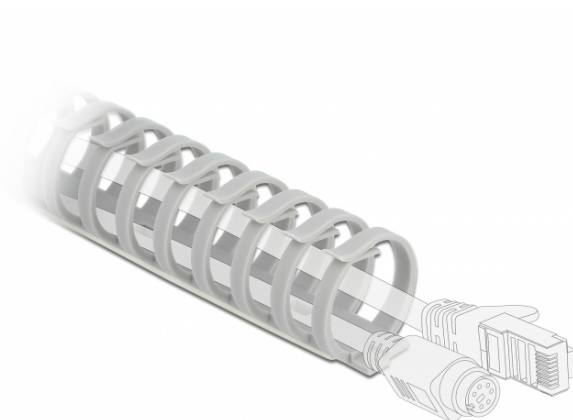

Delock Conductă de cabluri flexibilă autocolant 35 x 30 mm - lungimea 50 cm, gri

Descriere scurtă

Această conductă de cablu de la Delock poate fi utilizată pentru a grupa cabluri expuse, tuburi electrice sau fire, pentru a le proteja de murdărie sau deteriorare și pentru a asigura direcționarea clară și ordonată a cablurilor.

Montare rapidă

Colțarul de cablu este prevăzut cu bandă adezivă pe partea inferioară și, prin urmare, poate fi atașat ușor și simplu, de exemplu, de podea sau perete. Opțional, conducta de cablu poate fi fixată și cu șuruburi. Armura și tuburile cablului pot fi introduse, îndepărtate și ramificate pe toată lungimea.

Aplicație multifuncțională

Conducta de cablu poate fi montată, de exemplu, în dulapuri de control sau vehicule. Datorită unei flexibilități ridicate, este posibilă instalarea conductei de cablu și în unghiuri radical înclinate.

Specification

- Autocolant
- Reutilizabile
- Flexibil
- Diametrul pachetului: max. 30 mm
- Material: plastic
- Culoare: gri
- Dimensiunii (Lxlxl): aprox. 500 x 35 x 30 mm

Pachetul conține

- Canal de cablu