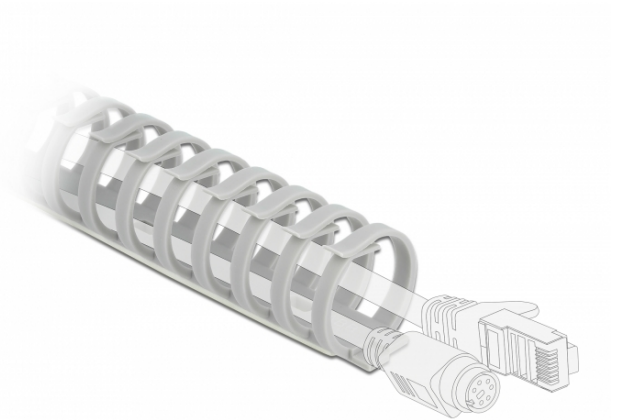

Delock Ohebný kabelovod samolepící 35 x 30 mm - délka 50 cm, šedý

Popis

Tento kabelovod značky Delock je možno použít ke svázání volných kabelů, elektrických trubec nebo drátů na ochranu proti špíně a poškození a k zajištění jasného a pořádaného vedení kabelů.

Rychlá montáž

Kabelovod je na spodní straně vybaven lepicí páskou, takže jej lze snadno a jednoduše připevnit např. k podlaze nebo ke stěně. Případně lze kabelovod připevnit také šrouby. Kabelové úvazky a trubice lze vkládat, vyjímat a rozvětňovat po celé jejich délce.

Multifunkční aplikace

Kabelovod lze namontovat například do řídicích skříněk nebo do vozidel. Vzhledem k jeho velké ohebnosti je možno kabelovod nainstalovat pod vyšším úhlem naklonění.

Specifikace

- Samolepící
- Opětovně použitelný
- Ohebný
- Průměr svazku: max. 30 mm
- Materiál: plast
- Barva: šedá
- Rozměry (DxŠxV): cca. 500 x 35 x 30 mm

Materiál:	plast
Délka:	500 mm
Width:	35 mm
Height:	30 mm
Barva:	šedá