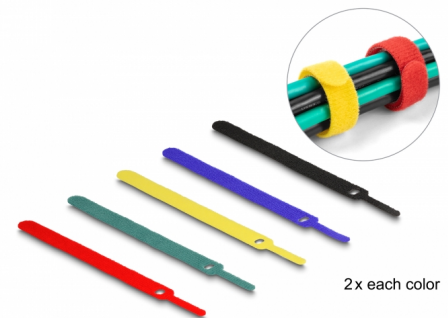

Delock Serre-câble à scratch L 115 x l 12 mm, coloré, set de 10 unités

Description

Ces serre-câbles à scratch de Delock sont idéaux pour gagner de l'espace en mettant en faisceau des câbles individuels, des fils, tuyaux ou conduites.

Design unique

Le dispositif spécial du serre-câble à scratch et l'orifice dans la bande permettent de fixer et de monter des torons de câble. Ainsi, plusieurs torons de câble peuvent être fixés en même temps. La fermeture à scratch permet au serre-câble d'être rapidement attaché et retiré facilement.

Organisation parfaite et universelle

Les serre-câbles à scratch sont compatibles avec tous les types de câbles, par exemple, les câbles de réseau, les câbles USB, HDMI, les câbles de chargement, les câbles d'alimentation, etc. Que ce soit au bureau, chez soi, ou au travail, les câbles restent toujours bien rangés et laissent une bonne impression de rangement. Les serre-câbles à scratch sont la solution parfaite pour maintenir les choses bien rangées et évitent d'emmêler les câbles.

N° produit 19076

EAN: 4043619190768

Pays d'origine: China

Emballage: Sac polyvalent à fermeture éclair

Détails techniques

- Longueur : env. 150 mm
- Largeur : env. 12 mm
- Quantité : 10 pièces par sachet en plastique
  - 2 x rouge
  - 2 x vert
  - 2 x jaune
  - 2 x noir
  - 2 x bleu
- Mise en toron et rangement faciles des câbles
- Fermeture rapide sans outil
- Bande de fixation des câbles
- Fermeture à scratch pour réutiliser