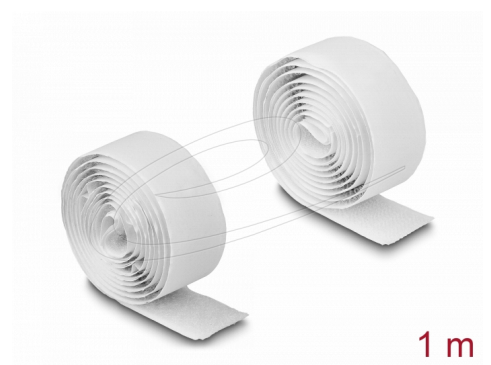

Delock Klettband selbstklebend mit Haft- und Flauschband L 1 m x B 20 mm weiß

Beschreibung

Das Klettband Set von Delock besteht aus einer Rolle selbstklebendem Haftband und einer Rolle selbstklebendem Flauschband. Es kann als Schnellbefestiger für diverse Anwendungen eingesetzt werden, z. B. für Möbel, Bauteile und zum Bündeln von einzelnen Kabeln oder für diverse Bastelprojekte.

Einfache Anwendung

Das Haftband und das Flauschband sind auf der Rückseite mit einer Klebebeschichtung versehen und mit einem Spezialpapier abgedeckt. Das Papier wird entfernt und das Klettband wird auf eine trockene Oberfläche aufgebracht und fest angedrückt. Außerdem kann die Länge individuell gekürzt werden.

Artikel-Nr. 19061

EAN: 4043619190614

Ursprungsland: China

Verpackung:
Wiederverschließbare
Tüte

Technische Daten

- Selbstklebend
- Länge: ca. 1 m
- Breite: ca. 20 mm
- Farbe: weiß

Packungsinhalt

- Klettband

Abbildungen

Physikalische Eigenschaften

Länge:	1 m
Breite:	20 mm
Farbe:	weiß

Herstellerinformationen

Straße	Beeskowdamm 13/15
PLZ	14167
Ort	Berlin
Land	Deutschland
E-Mail	info@delock.de
Webseite	www.delock.de