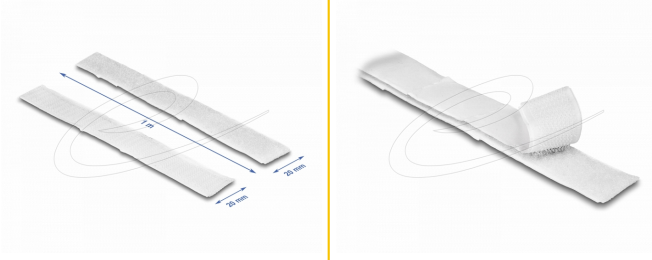

Delock Klettband selbstklebend mit Haft- und Flauschband L 1 m x B 20 mm weiß

Beschreibung

Das Klettband Set von Delock besteht aus einer Rolle selbstklebendem Haftband und einer Rolle selbstklebendem Flauschband. Es kann als Schnellbefestiger für diverse Anwendungen eingesetzt werden, z. B. für Möbel, Bauteile und zum Bündeln von einzelnen Kabeln oder für diverse Bastelprojekte.

Einfache Anwendung

Das Haftband und das Flauschband sind auf der Rückseite mit einer Klebebeschichtung versehen und mit einem Spezialpapier abgedeckt. Das Papier wird entfernt und das Klettband wird auf eine trockene Oberfläche aufgebracht und fest angedrückt. Außerdem kann die Länge individuell gekürzt werden.

Artikel-Nr. 19061

EAN: 4043619190614

Ursprungsland: China

Verpackung:
Wiederverschließbare
Tüte

Technische Daten

- Selbstklebend
- Länge: ca. 1 m
- Breite: ca. 20 mm
- Farbe: weiß

Packungsinhalt

- Klettband

Abbildungen

Physikalische Eigenschaften

Länge:	1 m
Breite:	20 mm
Farbe:	weiß

Herstellerinformationen

Straße	Beeskowdamm 13/15
PLZ	14167
Ort	Berlin
Land	Deutschland
E-Mail	info@delock.de
Webseite	www.delock.de